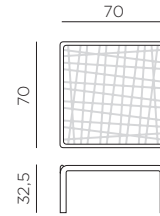

DE Beistelltisch. Material: UV-beständigem fiberglass-Polypropylen, voll durchgefärbt. Matt-Effekt. Mit rutschfesten Fußkappen. Gebrauchseanleitung: Einsatz auf ebenem Untergrund. Reinigung mit neutralem Reinigungsmittel und mit Wasser nachspülen. Nutzung: Gewerblich. Hergestellt in Italien. Recyclebarer Kunststoff. Produkt entspricht der norm UNI EN 581/1/3.

ES Mesa baja. Material: polipropileno fiberglass tratado anti-UV y teñido en masa. Efecto mate. Con tapones antideslizantes. Instrucciones de uso: colocar en una superficie plana y estable. Limpiar el producto con detergente suave, aclarándolo posteriormente con agua. Tipo de uso: colectividades. Fabricado en Italia. Resina reciclable. Fabricado según normativa UNI EN 581/1/3.

PT Mesa baixa. Material: polipropileno fiberglass com tratamento anti-UV colorido na totalidade. Acabamento fosco. Com pés antiderrapantes. Instruções de utilização: deve permanecer em solo estável e plano. Limpar com detergente suave e passar com água. Utilização: colectividade. Fabricado em Italia. Resina reciclável. Produto conforme norma UNI EN 581/1/3.

Ref. 378

IMPORTANTE, CONSERVARE PER FUTURI RIFERIMENTI; LEGGERE ATTENTAMENTE. • IMPORTANT, RETAIN FOR FUTURE REFERENCE: READ CAREFULLY. • IMPORTANT-À CONSERVER POUR DE FUTURS BESOINS DE RÉFÉRENCE: À LIRE SOIGNEUSEMENT. • WICHTIG BITTE AUFMERKSAM DURCHLESEN UND GUT AUFBEWAHREN. • IMPORTANTE GUARDAR PARA FUTURAS CONSULTAS: LEER ATENTAMENTE. • IMPORTANTE CONSERVE PARA FUTURAS REFERÊNCIAS: LEIA ATENTAMENTE.