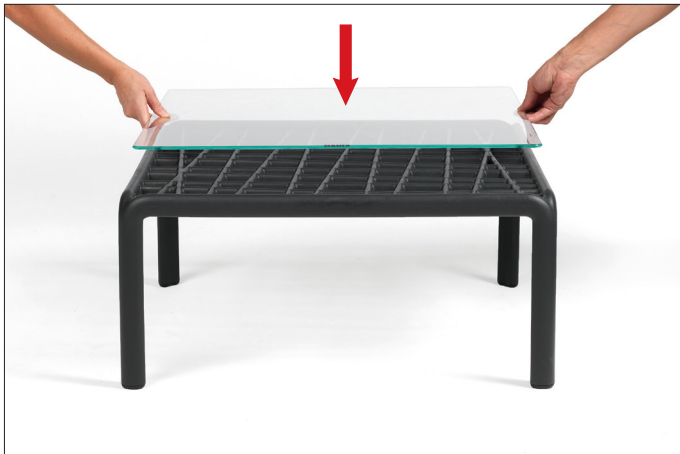

ES Mesa baja. Material: estructura en polipropileno fiberglass tratado anti-UV y teñido en masa. Efecto mate. Tablero en vidrio templado extra claro. Con tapones antideslizantes. Instrucciones de uso: colocar en una superficie plana y estable. Limpiar el producto con detergente suave, aclarándolo posteriormente con agua. Advertencia: riesgo de pellizcarse al realizar el montaje. Tipo de uso: colectividades. Producto de ensamblar. Fabricado en Italia. Resina reciclable. Fabricado según normativa UNI EN 581/1/3.

PT Mesa baixa. Material: estrutura em polipropileno fiberglass com tratamento anti-UV colorido na totalidade. Acabamento fosco. Tampo em vidro temperado extra claro. Com pés antiderrapantes. Instruções de utilização: deve permanecer em solo estável e plano. Limpar com detergente suave e passar com água. Aviso importante: perigo de corte e entalamento durante a instalação. Utilização: coletividade. Requer montagem. Fabricado em Italia. Resina reciclável. Produto conforme norma UNI EN 581/1/3.

Ref. 368

Assemblaggio, assembly, assemblage, montage, ensamblar, montagem.

IMPORTANTE, CONSERVARE PER FUTURI RIFERIMENTI: LEGGERE ATTENTAMENTE. • IMPORTANT, RETAIN FOR FUTURE REFERENCE: READ CAREFULLY. • IMPORTANT-À CONSERVER POUR DE FUTURS BESOINS DE RÉFÉRENCE: À LIRE SOIGNEUSEMENT. • WICHTIG BITTE AUFMERKSAM DURCHLESEN UND GUT AUFBEWAHREN. • IMPORTANTE GUARDAR PARA FUTURAS CONSULTAS: LEER ATENTAMENTE. • IMPORTANTE CONSERVE PARA FUTURAS REFERÊNCIAS: LEIA ATENTAMENTE.