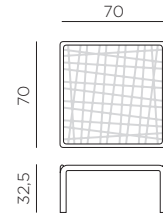

ES Mesa baja. Material: estructura en polipropileno fiberglass tratado anti-UV y teñido en masa. Efecto mate. Tablero en vidrio templado extra claro. Con tapones antideslizantes. Instrucciones de uso: colocar en una superficie plana y estable. Limpiar el producto con detergente suave, aclarándolo posteriormente con agua. Advertencia: riesgo de pellizcarse al realizar el montaje. Tipo de uso: colectividades. Producto de ensamblar. Fabricado en Italia. Resina reciclable. Fabricado según normativa UNI EN 581/1/3.

PT Mesa baixa. Material: estrutura em polipropileno fiberglass com tratamento anti-UV colorido na totalidade. Acabamento fosco. Tampo em vidro temperado extra claro. Com pés antiderrapantes. Instruções de utilização: deve permanecer em solo estável e plano. Limpar com detergente suave e passar com água. Aviso importante: perigo de corte e entalamento durante a instalação. Utilização: coletividade. Requer montagem. Fabricado em Italia. Resina reciclável. Produto conforme norma UNI EN 581/1/3.

Ref. 368